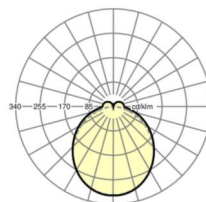

параметры

номер заказа	19472004100
код EAN	4020863399628
номер таможенного тарифа	94051190
Знак прохождения контроля	IP 64, класс защиты I, ENEC10 VDE, F, D, HACCP DIN10500/Food/IFS-пригодность для применения/BRC, Indoor, CE
Степень ударопрочности IK	IK03 (-20°C bis 35°C)
Температура окружения	ta -20°C в 35°C
Гарантийный срок	5 лет

электротехника

Балласт	Электронный драйвер (1 штука)
Мощность системы	53W
сетевое напряжение	230V/50Hz
класс энергосбережения/Источник света	E

Оптика

Оснастка	LED, цветопередача/оттенок света CRI ≥ 80 / 3000K
Допуск для координаты цветности (MacAdam)	3SDCM
Номинальный световой поток	7137lm
Срок службы LED	50000h L80/B10 (Tq 35°C)
светоотдача светильников	134lm/W
Угол излучения	115° (C0) / 110° (C90)
UGR поп./вдоль	26.3 / 25.7

Механика

цвет корпуса	белый стандартный для электротехники RAL 9016
размеры (LxWxH/DxH)	1531mm x 55mm x 37mm
вес (нетто)	1.9kg
Вид монтажа	сборка трековых систем, световая структура

размеры

L	1531 mm	Длина
B	55 mm	Ширина
H	37 mm	Высота

DEEP-LINK

<https://www.regiolux.de/ru/article/19472004100>

Ссылка	LED 8000lm 830
ηLB	100 %
Φ ↓/↑	90 % / 10 %
UGR поп./вдоль	26.3 / 25.7